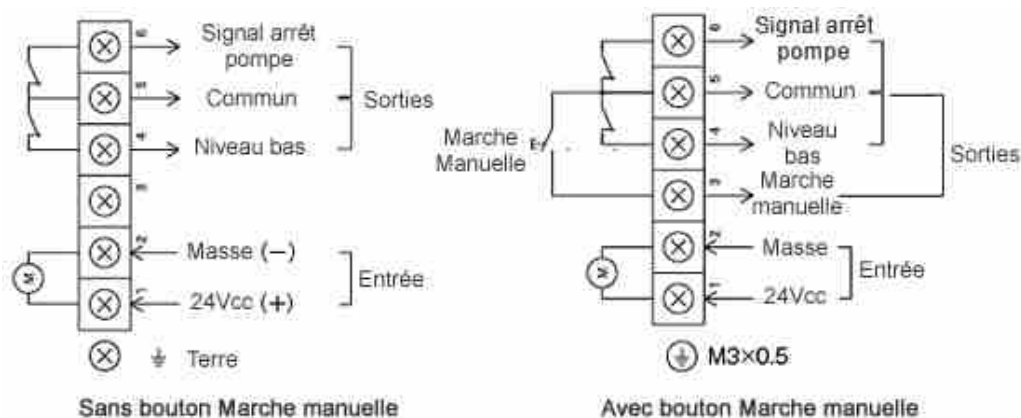

LUBRIFICATION CENTRALISÉE - SYSTÈME LHL

Pompes	P-102	P-107	P-202	P-207
Référence <u>sans</u> marche manuelle	P-102-BK	P-107-BK	P-202-BK	P-207-BK
Référence <u>avec</u> marche manuelle	P-102FBK	P-102FBK	P-202FBK	P-207FBK
Couleur	Standard: Noire Bleue: remplacer BK par B Verte: remplacer BK par G			
Alimentation	24Vcc			
Puissance	24W			
Débit	7 cm ³ /mn			
Pression	5 MPa		8 Mpa	
Temps de maintien en pression	Pas de limite			
Intervalle entre cycle	Supérieur à 10 secondes			
Raccordement	Bornier			
Démarrage manuel cycle	Option			
Contact niveau bas lubrifiant	Oui			
Capacité cartouche	200 cm ³	700 cm ³	200 cm ³	700 cm ³
Couvercle	Plastic Non inflammable (UL94-V0)			
Protection	IP54			
Conforme aux normes CE	Oui			
Purge de l'air pompe	Oui			
Cartouche graisse LHL-X100	Capacité: 200 gr		Capacité: 700 gr	
Référence	249139		249137	

Raccordement électrique

BARRETTES SUPPORT DOSEURS

Barrettes MUJ-3S

Modèle	Référence	Désignation	L1	L2
MUJ- 1S	216101	Barrette 1 doseur	31	20
MUJ- 2S	216102	Barrette 2 doseurs	47	36
MUJ- 3S	216103	Barrette 3 doseurs	63	52
MUJ- 4S	216104	Barrette 4 doseurs	80	68
MUJ- 5S	216105	Barrette 5 doseurs	96	84
MUJ- 6S	216106	Barrette 6 doseurs	112	100
MUJ- 7S	216107	Barrette 7 doseurs	128	116
MUJ- 8S	216108	Barrette 8 doseurs	144	132
MUJ- 9S	216109	Barrette 9 doseurs	160	148
MUJ-10S	216110	Barrette 10 doseurs	176	164

Adaptateur pour doseur MO/MG

Obturateur pour sortie barrette non utilisée

LUBRIFICATION CENTRALISÉE - SYSTÈME LHL

DOSEURS

Doseurs Série MU

Modèle	Référence	Capacité (cm ³)	L (mm)	Marquage	
MU-5	205872	0,05	37,40	5	HEX12
MU-10	205873	0,10		10	
MU-20	205874	0,20	50,40	20	
Raccord sortie doseur pour tube Ø 4 mm					
	106252	Ecrou manchon pour tube Ø 4 mm			
	106254	Olive pour tube Ø 4 mm			