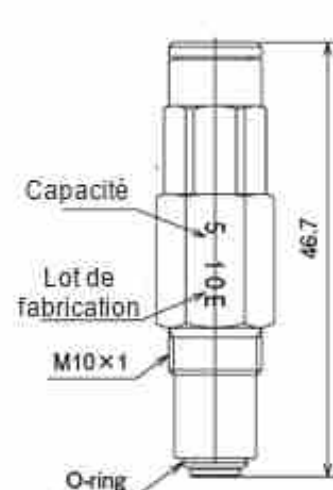

LUBRIFICATION CENTRALISÉE - SYSTÈME LHL

DOSEURS

Doseurs Série MU

Modèle	Référence	Capacité (cm³)	L (mm)	Marquage	
MU-5	205872	0,05	37,40	5	HEX12
MU-10	205873	0,10		10	
MU-20	205874	0,20	50,40	20	
Raccord sortie doseur pour tube Ø 4 mm					
	106252	Ecrou manchon pour tube Ø 4 mm			
	106254	Olive pour tube Ø 4 mm			

Doseurs Série MU-XN

Modèle	Référence	Capacité (cm³)	L (mm)	Marquage	
MU-5N	205912	0,05	41,40	5	HEX12
MU-10N	205913	0,10		10	
MU-20N	205914	0,20	54,40	20	
Raccord sortie doseur pour tube Ø 4 mm					
	106251	Ecrou capuchon pour tube Ø 4 mm			
	106254	Olive pour tube Ø 4 mm			

Doseurs Série MU-XC

Modèle	Référence	Capacité (cm³)	L (mm)	Marquage	
MU-5C	205922	0,05	46,70	5	HEX12
MU-10C	205923	0,10		10	
MU-20C	205924	0,20	59,70	20	
Raccord sortie doseur pour tube Ø 4 mm: Raccord rapide					

611850

Adaptateur pour montage doseur sur barrette PV-x

M8 x 1 (Tube diam. 4mm)

M8 x 1 (Tube diam. 4mm)

MU

MU-XC