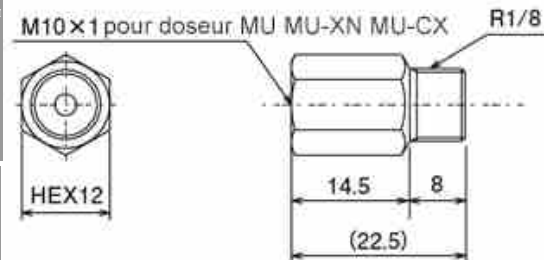

611850

Adaptateur pour montage doseur sur barrette PV-x

M8 x 1 (Tube diam. 4mm)

M8 x 1 (Tube diam. 4mm)