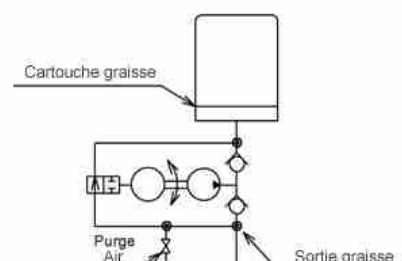

LUBRIFICATION CENTRALISÉE - SYSTÈME LHL

Pompes	P-102	P-107	P-202	P-207
Référence <u>sans</u> marche manuelle	P-102-BK	P-107-BK	P-202-BK	P-207-BK
Référence <u>avec</u> marche manuelle	P-102FBK	P-102FBK	P-202FBK	P-207FBK
Couleur	Standard: Noire Bleue: remplacer BK par B Verte: remplacer BK par G			
Alimentation	24Vcc			
Puissance	24W			
Débit	7 cm ³ /mn			
Pression	5 MPa		8 Mpa	
Temps de maintien en pression	Pas de limite			
Intervalle entre cycle	Supérieur à 10 secondes			
Raccordement	Bornier			
Démarrage manuel cycle	Option			
Contact niveau bas lubrifiant	Oui			
Capacité cartouche	200 cm ³	700 cm ³	200 cm ³	700 cm ³
Couvercle	Plastic Non inflammable (UL94-V0)			
Protection	IP54			
Conforme aux normes CE	Oui			
Purge de l'air pompe	Oui			
Cartouche graisse LHL-X100	Capacité: 200 gr		Capacité: 700 gr	
Référence	249139		249137	

Raccordement électrique

BARRETTES SUPPORT DOSEURS

Barrettes MUJ-3S

Modèle	Référence	Désignation	L1	L2
MUJ- 1S	216101	Barrette 1 doseur	31	20
MUJ- 2S	216102	Barrette 2 doseurs	47	36
MUJ- 3S	216103	Barrette 3 doseurs	63	52
MUJ- 4S	216104	Barrette 4 doseurs	80	68
MUJ- 5S	216105	Barrette 5 doseurs	96	84
MUJ- 6S	216106	Barrette 6 doseurs	112	100
MUJ- 7S	216107	Barrette 7 doseurs	128	116
MUJ- 8S	216108	Barrette 8 doseurs	144	132
MUJ- 9S	216109	Barrette 9 doseurs	160	148
MUJ-10S	216110	Barrette 10 doseurs	176	164

●Matère: Aluminium (A6063S-T5)

Raccords/Adaptateur

Référence	Désignation
250111	Raccord connexion entrée/sortie barrette pour tube Ø 6 mm
540170	Obturateur de fin de ligne 1/8
619841	Adaptateur pour montage doseur MO/MG
619840	Obturateur pour sortie doseur/barrette

Doseurs Série MU-XC

Modèle	Référence	Capacité (cm ³)	L (mm)	Marquage	
MU-5C	205922	0,05	46,70	5	HEX12
MU-10C	205923	0,10		10	
MU-20C	205924	0,20	59,70	20	
Raccord sortie doseur pour tube Ø 4 mm: Raccord rapide					