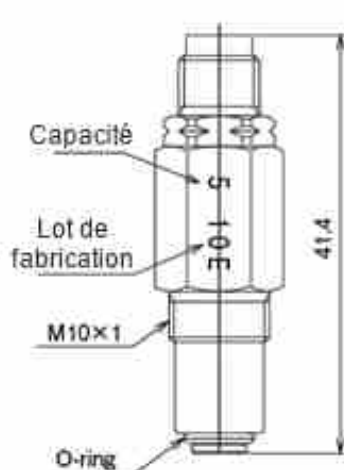

●Matère: Aluminium (A6063S-T5)

Raccords/Adaptateur

Référence	Désignation
250111	Raccord connexion entrée/sortie barrette pour tube Ø 6 mm
540170	Obturateur de fin de ligne 1/8
619841	Adaptateur pour montage doseur MO/MG
619840	Obturateur pour sortie doseur/barrette

Adaptateur pour doseur MO/MG

Obturateur pour sortie barrette non utilisée

LUBRIFICATION CENTRALISÉE - SYSTÈME LHL

DOSEURS

Doseurs Série MU

Modèle	Référence	Capacité (cm ³)	L (mm)	Marquage	
MU-5	205872	0,05	37,40	5	HEX12
MU-10	205873	0,10		10	
MU-20	205874	0,20	50,40	20	
Raccord sortie doseur pour tube Ø 4 mm					
	106252	Ecrou manchon pour tube Ø 4 mm			
	106254	Olive pour tube Ø 4 mm			

Doseurs Série MU-XC

Modèle	Référence	Capacité (cm ³)	L (mm)	Marquage	
MU-5C	205922	0,05	46,70	5	HEX12
MU-10C	205923	0,10		10	
MU-20C	205924	0,20	59,70	20	
Raccord sortie doseur pour tube Ø 4 mm: Raccord rapide					

MU

MU-XN

MU-XC

611850

Adaptateur pour montage doseur sur barrette PV-x

M8 x 1 (Tube diam. 4mm)

M8 x 1 (Tube diam. 4mm)

MU