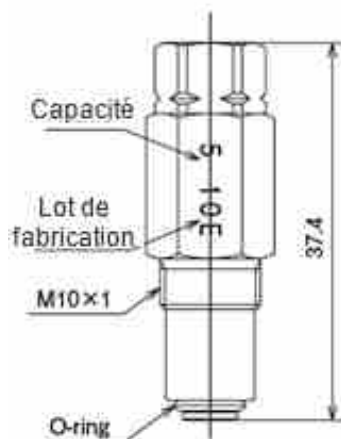

●Matère: Aluminium (A6063S-T5)

Raccords/Adaptateur

Référence	Désignation
250111	Raccord connexion entrée/sortie barrette pour tube Ø 6 mm
540170	Obturateur de fin de ligne 1/8
619841	Adaptateur pour montage doseur MO/MG
619840	Obturateur pour sortie doseur/barrette

Doseurs Série MU-XC

Modèle	Référence	Capacité (cm ³)	L (mm)	Marquage	
MU-5C	205922	0,05	46,70	5	HEX12
MU-10C	205923	0,10		10	
MU-20C	205924	0,20	59,70	20	
Raccord sortie doseur pour tube Ø 4 mm: Raccord rapide					

MU

MU-XN

MU-XC

611850

Adaptateur pour montage doseur sur barrette PV-x

M8 x 1 (Tube diam. 4mm)

M8 x 1 (Tube diam. 4mm)

MU