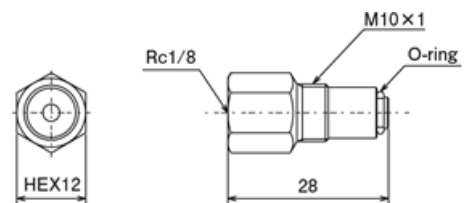

●Matère: Acier (SUM24)

Barrettes MUJ-2D

Modèle	Référence	Désignation	L1	L2
MUJ- 2D	216121	Barrette 2 doseurs	31	20
MUJ- 4D	216122	Barrette 4 doseurs	47	36
MUJ- 6D	216123	Barrette 6 doseurs	63	52
MUJ- 8D	216124	Barrette 8 doseurs	79	68
MUJ-10D	126125	Barrette 10 doseurs	95	84
MUJ-12D	216126	Barrette 12 doseurs	111	100
MUJ-14D	216127	Barrette 14 doseurs	127	116
MUJ-16D	216128	Barrette 16 doseurs	143	132

●Matère: Aluminium (A6063S-T5)

Raccords/Adaptateur

Référence	Désignation
250111	Raccord connexion entrée/sortie barrette pour tube Ø 6 mm
540170	Obturateur de fin de ligne 1/8
619841	Adaptateur pour montage doseur MO/MG
619840	Obturateur pour sortie doseur/barrette

Adaptateur pour doseur MO/MG

Obturateur pour sortie barrette non utilisée

LUBRIFICATION CENTRALISÉE - SYSTÈME LHL

DOSEURS

Doseurs Série MU

Modèle	Référence	Capacité (cm ³)	L (mm)	Marquage	
MU-5	205872	0,05	37,40	5	HEX12
MU-10	205873	0,10		10	
MU-20	205874	0,20	50,40	20	
Raccord sortie doseur pour tube Ø 4 mm					
	106252	Ecrou manchon pour tube Ø 4 mm			
	106254	Olive pour tube Ø 4 mm			

Doseurs Série MU-XC

Modèle	Référence	Capacité (cm ³)	L (mm)	Marquage	
MU-5C	205922	0,05	46,70	5	HEX12
MU-10C	205923	0,10		10	
MU-20C	205924	0,20	59,70	20	
Raccord sortie doseur pour tube Ø 4 mm: Raccord rapide					