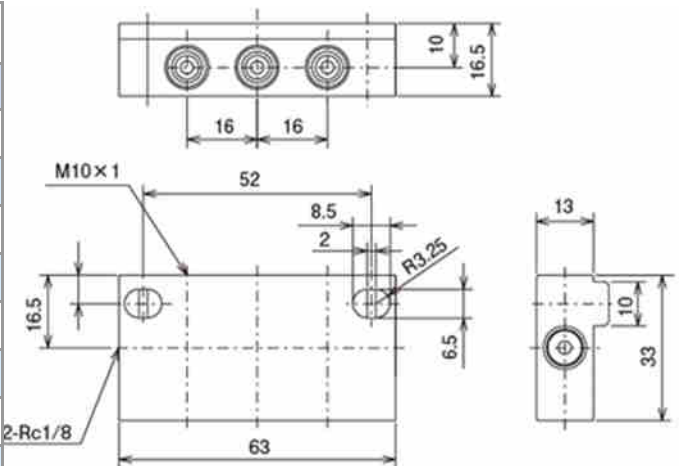

BARRETTES SUPPORT DOSEURS

Barrettes MUJ-3S

Modèle	Référence	Désignation	L1	L2
MUJ- 1S	216101	Barrette 1 doseur	31	20
MUJ- 2S	216102	Barrette 2 doseurs	47	36
MUJ- 3S	216103	Barrette 3 doseurs	63	52
MUJ- 4S	216104	Barrette 4 doseurs	80	68
MUJ- 5S	216105	Barrette 5 doseurs	96	84
MUJ- 6S	216106	Barrette 6 doseurs	112	100
MUJ- 7S	216107	Barrette 7 doseurs	128	116
MUJ- 8S	216108	Barrette 8 doseurs	144	132
MUJ- 9S	216109	Barrette 9 doseurs	160	148
MUJ-10S	216110	Barrette 10 doseurs	176	164

●Matère: Acier (SUM24)

Barrettes MUJ-2D

Modèle	Référence	Désignation	L1	L2
MUJ- 2D	216121	Barrette 2 doseurs	31	20
MUJ- 4D	216122	Barrette 4 doseurs	47	36
MUJ- 6D	216123	Barrette 6 doseurs	63	52
MUJ- 8D	216124	Barrette 8 doseurs	79	68
MUJ-10D	126125	Barrette 10 doseurs	95	84
MUJ-12D	216126	Barrette 12 doseurs	111	100
MUJ-14D	216127	Barrette 14 doseurs	127	116
MUJ-16D	216128	Barrette 16 doseurs	143	132

●Matère: Aluminium (A6063S-T5)

Raccords/Adaptateur

Référence	Désignation
250111	Raccord connexion entrée/sortie barrette pour tube Ø 6 mm
540170	Obturateur de fin de ligne 1/8
619841	Adaptateur pour montage doseur MO/MG
619840	Obturateur pour sortie doseur/barrette