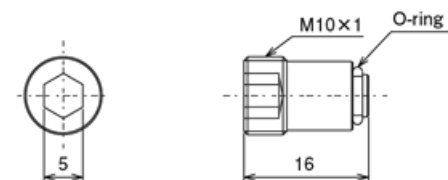

Obturateur pour sortie barrette non utilisée