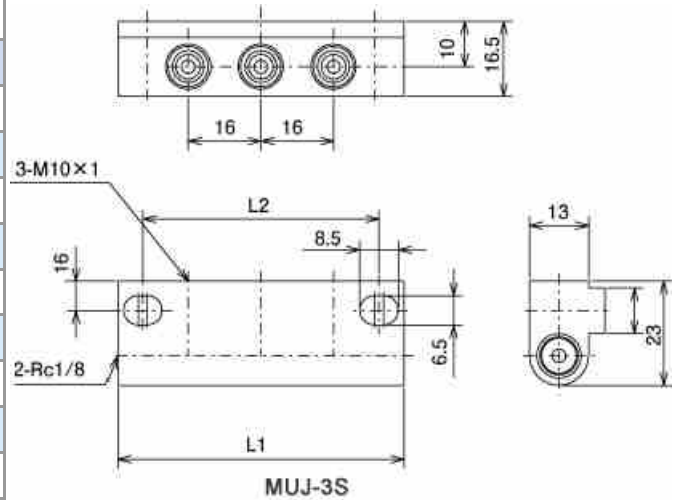

Raccordement électrique

BARRETTES SUPPORT DOSEURS

Barrettes MUJ-3S

Modèle	Référence	Désignation	L1	L2
MUJ- 1S	216101	Barrette 1 doseur	31	20
MUJ- 2S	216102	Barrette 2 doseurs	47	36
MUJ- 3S	216103	Barrette 3 doseurs	63	52
MUJ- 4S	216104	Barrette 4 doseurs	80	68
MUJ- 5S	216105	Barrette 5 doseurs	96	84
MUJ- 6S	216106	Barrette 6 doseurs	112	100
MUJ- 7S	216107	Barrette 7 doseurs	128	116
MUJ- 8S	216108	Barrette 8 doseurs	144	132
MUJ- 9S	216109	Barrette 9 doseurs	160	148
MUJ-10S	216110	Barrette 10 doseurs	176	164

●Matère: Acier (SUM24)

Barrettes MUJ-2D

Modèle	Référence	Désignation	L1	L2
MUJ- 2D	216121	Barrette 2 doseurs	31	20
MUJ- 4D	216122	Barrette 4 doseurs	47	36
MUJ- 6D	216123	Barrette 6 doseurs	63	52
MUJ- 8D	216124	Barrette 8 doseurs	79	68
MUJ-10D	126125	Barrette 10 doseurs	95	84
MUJ-12D	216126	Barrette 12 doseurs	111	100
MUJ-14D	216127	Barrette 14 doseurs	127	116
MUJ-16D	216128	Barrette 16 doseurs	143	132

Doseurs Série MU-XN

Modèle	Référence	Capacité (cm ³)	L (mm)	Marquage	
MU-5N	205912	0,05	41,40	5	HEX12
MU-10N	205913	0,10		10	
MU-20N	205914	0,20	54,40	20	
Raccord sortie doseur pour tube Ø 4 mm					
	106251	Ecrou capuchon pour tube Ø 4 mm			
	106254	Olive pour tube Ø 4 mm			

Doseurs Série MU-XC

Modèle	Référence	Capacité (cm ³)	L (mm)	Marquage	
MU-5C	205922	0,05	46,70	5	HEX12
MU-10C	205923	0,10		10	
MU-20C	205924	0,20	59,70	20	
Raccord sortie doseur pour tube Ø 4 mm: Raccord rapide					